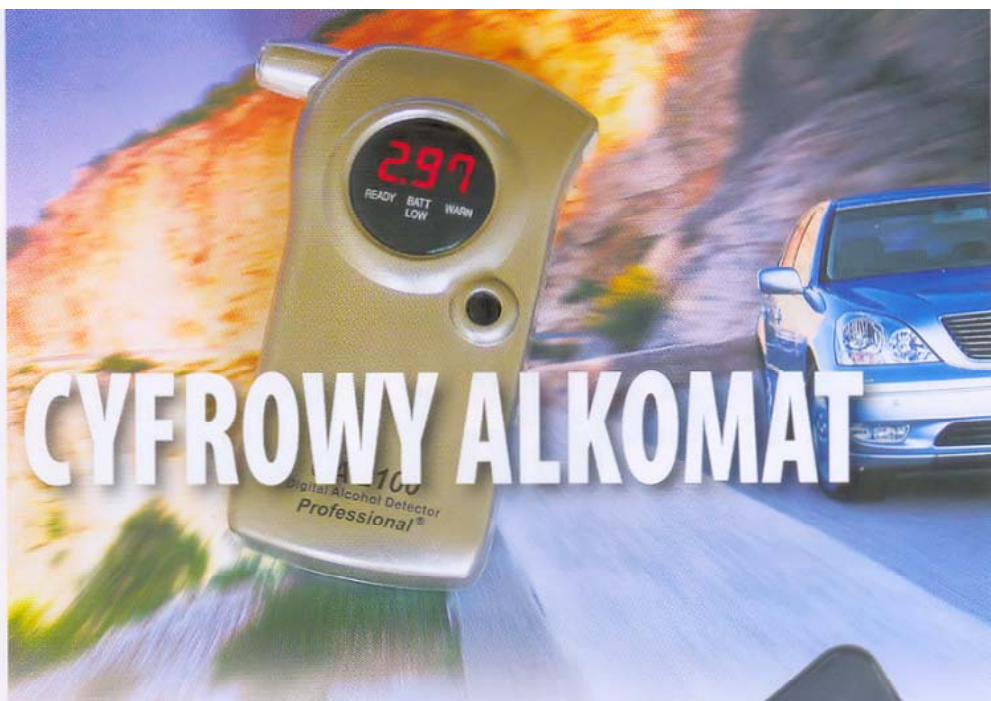

datkowy zamek

Dodatkowe zabezpieczenie przed kradzieżami nie zaszkodzi. Wrocławska firma Dipol proponuje zamek PV-02, który utrudnia złodziejom otwarcie drzwi kampera czy przyczepy.

ek PV-02 zamykany jest automatycznie po patrząsk, a otwierany przy pomocy klucza, wością awaryjnego otwierania od wewnątrz. ób niezależny od fabrycznych zamków pod- uteczność zabezpieczenia drzwi przed niemym otwarciem. Produkt posiada europejski at DEKRA.

ej na www.dipol.pl

DW

CYFROWY ALKOMAT

Jeżeli nie mamy pewności, czy po wczorajszych „imieninach” możemy prowadzić samochód, najrozsądniej jest odłożyć jazdę, wezwać taksówkę lub ... skorzystać z alkomatu CA 2100 Professional.

Jest to jeden z podręcznych alkomatów cyfrowych dostępnych na polskim rynku. Urządzenie charakteryzuje się wysokim zakresem pomiarowym, precyzyjnymi i powtarzalnymi wynikami oraz prostym sposobem obsługi. Pomiar polega na wdmuchiowaniu powietrza do urządzenia przez około 4 sekundy, aż do usłyszenia sygnału dźwiękowego oznaczającego koniec pomiaru. Następnie, po krótkiej analizie, na panelu cyfrowym wyświetlany jest wynik z dokładnością do setnych części promila.